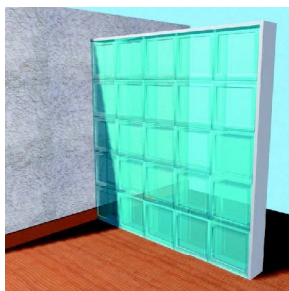

> TIJOLO DE VIDRO

O tijolo de vidro tem vindo a impor-se no mercado como uma das soluções decorativas mais flexíveis dos últimos tempos. Disponível em vários modelos e em diversas cores, este material permite a criação de ambientes acolhedores, soalheiros e saudáveis, permitindo a passagem da luz natural. A sua aplicação é bastante fácil, auxiliada com os acessórios que acompanham os tijolos.

UTILIZAÇÃO / MODO DE APLICAÇÃO

<< Entre Paredes

Unem-se os tijolos com monocomponente, ou através de calhas plásticas coladas aos tijolos com silicone. Nota: Os tijolos não precisam de barra protectora, uma vez que as paredes formam uma moldura de protecção.

GUADIANA

PRIMALITE

ELGA

DIADEMA

TIJOLO DE VIDRO <

	Tijolo de Vidro	Medidas (mm) comp. x larg.	Espessura (mm)
	PRIMALITE INCOLOR	190 X 190 240 X 240 240 X 115	80
	GUADIANA INCOLOR	190 X 190 190 X 90 240 X 240	80
	GUADIANA FOSCO GUADIANA COR GUADIANA FOSCO COR	190 X 190 190 X 190 190 X 190	
	ELGA INCOLOR	240 x 240 240 X 115	
	CLEARVIEW INCOLOR CLEARVIEW FOSCO	190 X 190	80
	DIADEMA INCOLOR	240 X 240	80

[CORES: AZUL; AZUL CELESTE; BRONZE; COBALTO; ROSA; TURQUESA; CINZENTO E VERDE. (Cores disponíveis apenas no modelo Guadiana)]

TIJOLO DE VIDRO ACESSÓRIOS <

	Produto	
		Dimensões (mm)
	Calha «U»	3000
	Calha «J»	3000 / 238 / 188
		Kg
	Monocomponente (Rendimento: 5 a 6Kg/m ²)	25
		Unidades / Caixa
	Distanciadores para Tijolo de Vidro	500